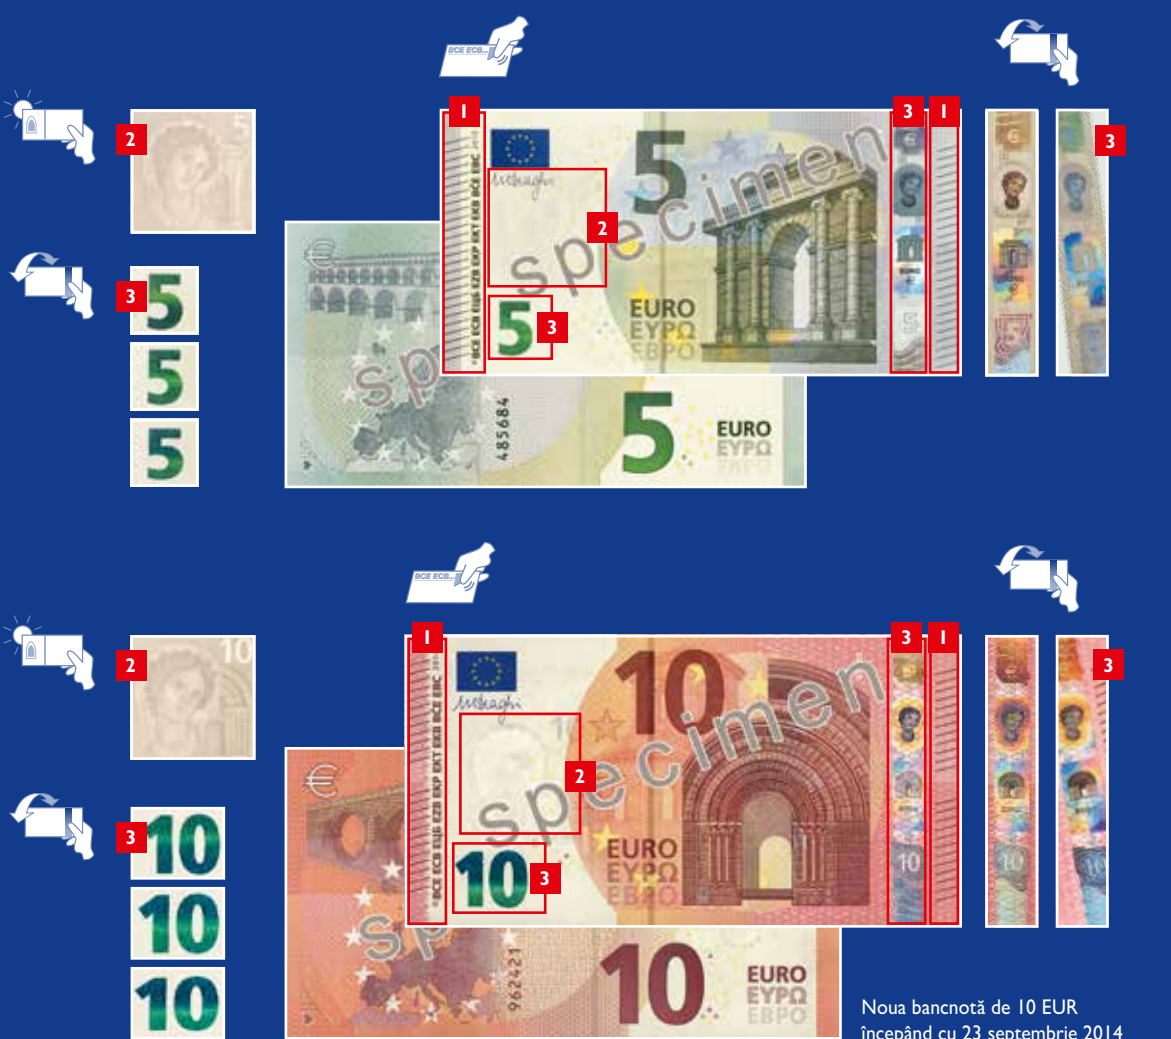

SERIA „EUROPA”

 **1 ATINGE:** Imprimarea în relief

 **2 PRIVEȘTE:** Filigranul-portret

 **3 ÎNCLINĂ:** Numărul verde-smarald și holograma-portret

PRIMA SERIE

 **1 ATINGE:** Imprimarea în relief

 **2 PRIVEȘTE:** Filigranul

 **3 ÎNCLINĂ:** Holograma și banda iridescentă (5 EUR, 10 EUR, 20 EUR) sau holograma și numărul care își schimbă culoarea (50 EUR, 100 EUR, 200 EUR, 500 EUR)