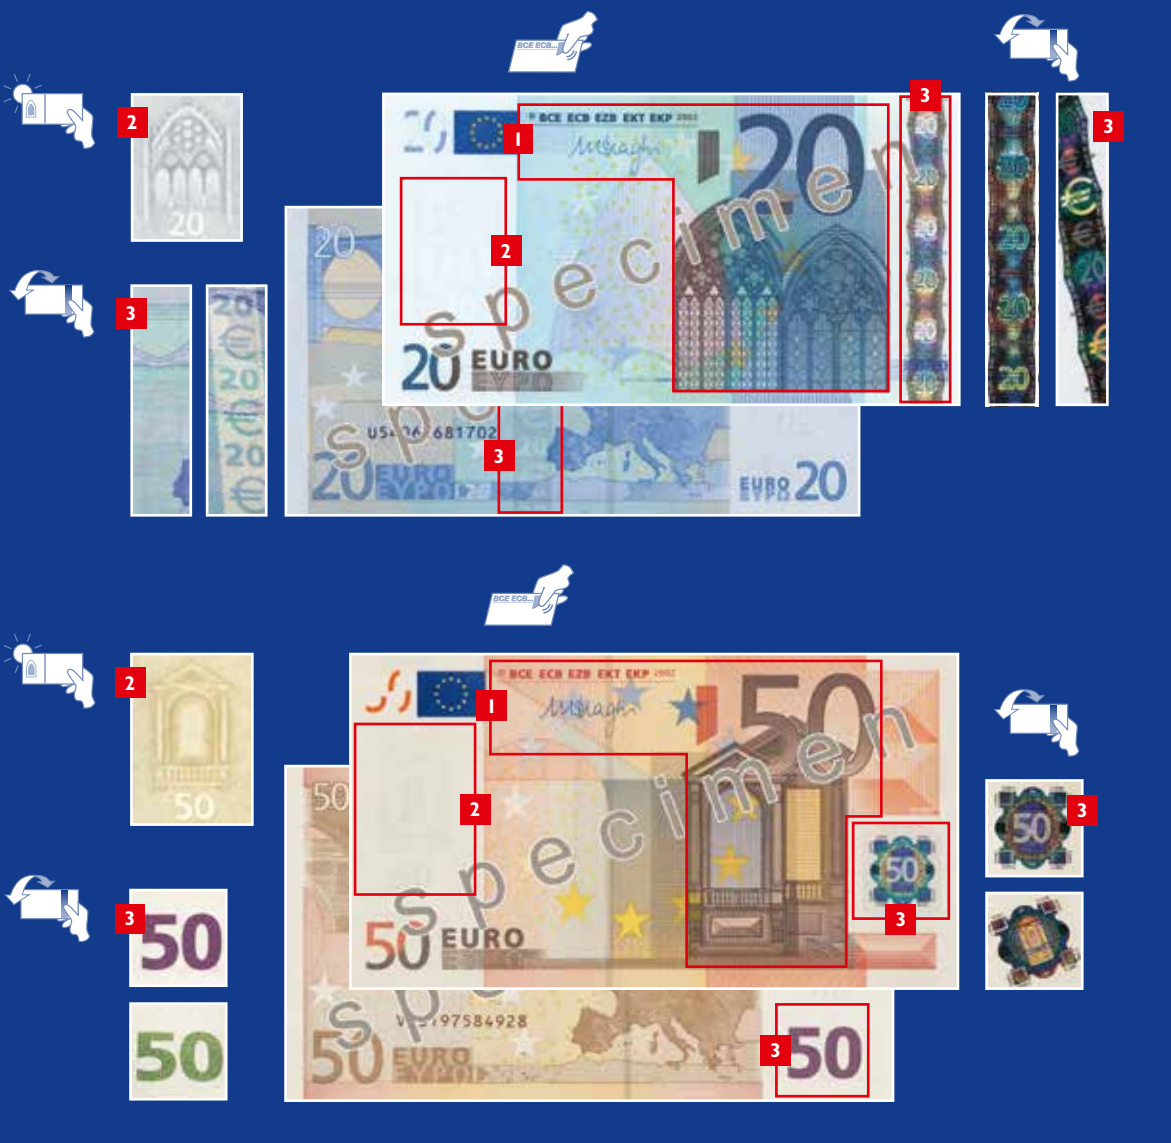

SERIA „EUROPA”

 **1 ATINGE:** Imprimarea în relief

 **2 PRIVEȘTE:** Filigranul-portret

 **3 ÎNCLINĂ:** Numărul verde-smarald și holograma-portret

PRIMA SERIE

 **1 ATINGE:** Imprimarea în relief

 **2 PRIVEȘTE:** Filigranul

 **3 ÎNCLINĂ:** Holograma și banda iridescentă (5 EUR, 10 EUR, 20 EUR) sau holograma și numărul care își schimbă culoarea (50 EUR, 100 EUR, 200 EUR, 500 EUR)