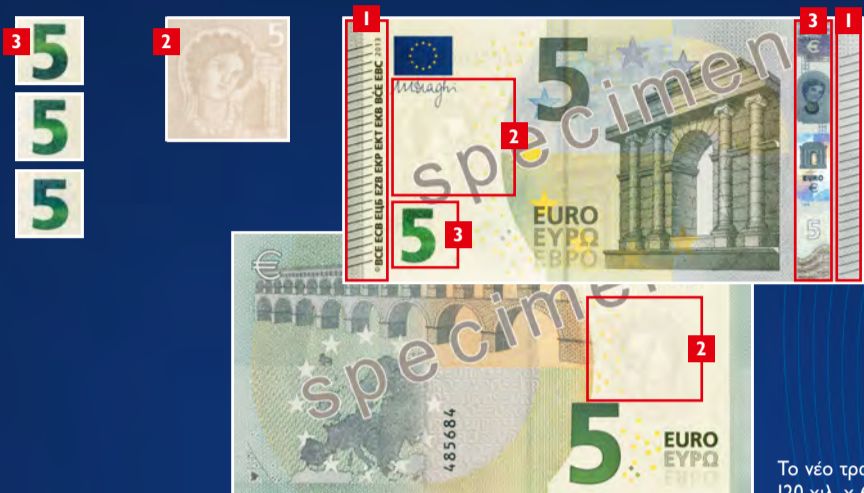

# Η ΣΕΙΡΑ «ΕΥΡΩΠΗ»

Το νέο τραπεζογραμμάτιο των 5 ευρώ  
120 χιλ. x 62 χιλ.

Το νέο τραπεζογραμμάτιο των 10 ευρώ  
127 χιλ. x 67 χιλ.

Το νέο τραπεζογραμμάτιο των 20 ευρώ  
(από τις 25 Νοεμβρίου 2015)  
133 χιλ. x 72 χιλ.

## ΕΥΚΟΛΗ ΕΞΑΚΡΙΒΩΣΗ ΤΗΣ ΓΝΗΣΙΟΤΗΤΑΣ

**1** ΕΛΕΓΧΟΣ ΜΕ ΤΗΝ ΑΦΗ:  
Ανάγλυφη εκτύπωση

**2** ΟΠΤΙΚΟΣ ΕΛΕΓΧΟΣ:  
Υδατογράφημα με  
προσωπογραφία

**3** ΕΞΕΤΑΣΗ ΥΠΟ ΓΩΝΙΑ:  
Αριθμός με βαθυπράσινο χρώμα  
Ολόγραμμα με προσωπογραφία