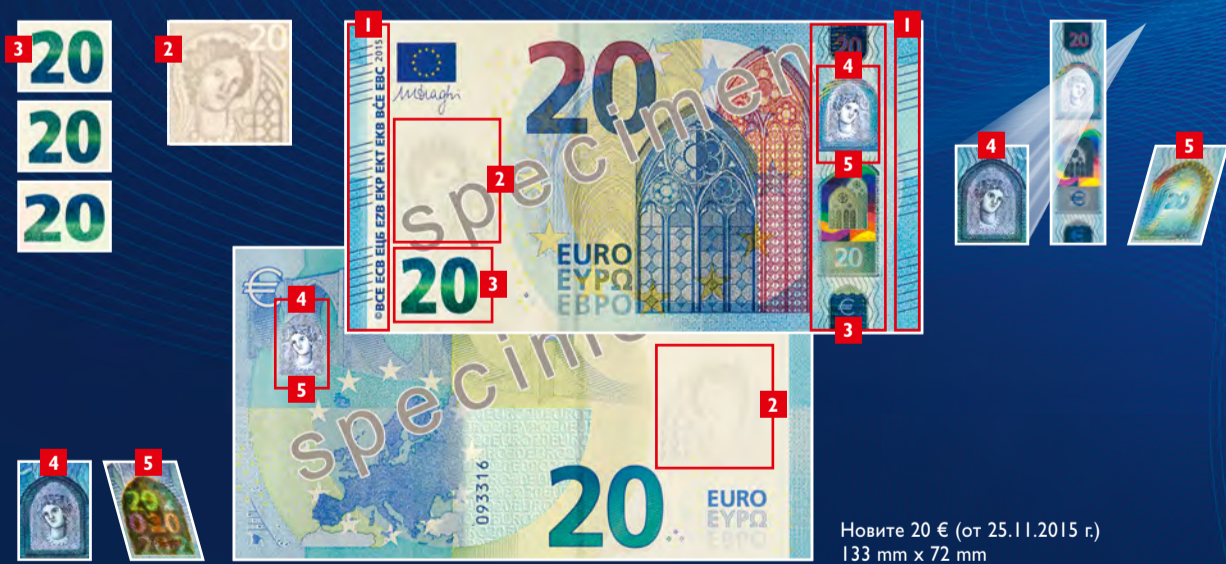

НАШИТЕ
ПАРИ

СЕРИЯ „ЕВРОПА“

ПРОВЕРЯВАТ СЕ ЛЕСНО

-  **1 ПИПНИ:** Релефен печат
-  **2 РАЗГЛЕДАЙ:** Портретен ВОДЕН ЗНАК
-  **3 НАКЛОНИ:** Смарадвоззелено число и портретна холограма

САМО ПРИ НОВИТЕ 20 €

-  **4 РАЗГЛЕДАЙ:** Прозорче с портрет
-  **5 НАКЛОНИ:** Прозорче с портрет