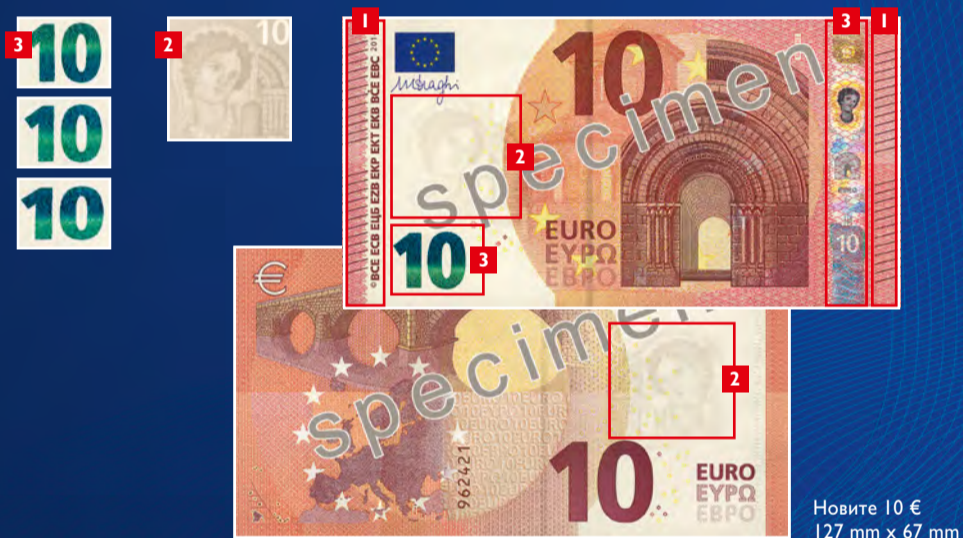

НАШИТЕ
ПАРИ

СЕРИЯ „ЕВРОПА“

ПРОВЕРЯВАТ СЕ ЛЕСНО

-  **1 ПИПНИ:** Релефен печат
-  **2 РАЗГЛЕДАЙ:** Портретен ВОДЕН ЗНАК
-  **3 НАКЛОНИ:** Смарадвоззелено число и портретна холограма

САМО ПРИ НОВИТЕ 20 €

-  **4 РАЗГЛЕДАЙ:** Прозорче с портрет
-  **5 НАКЛОНИ:** Прозорче с портрет