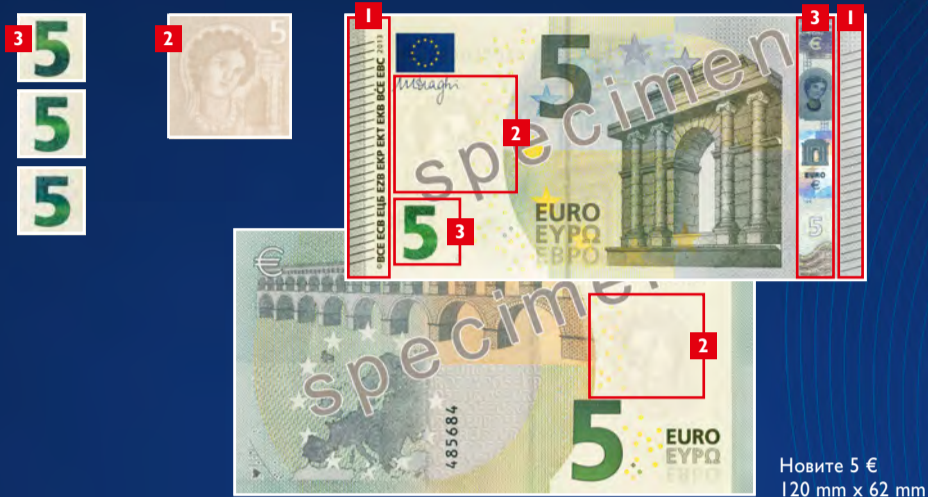

НАШИТЕ
ПАРИ

СЕРИЯ „ЕВРОПА“

ПРОВЕРЯВАТ СЕ ЛЕСНО

-  **1 ПИПНИ:** Релефен печат
-  **2 РАЗГЛЕДАЙ:** Портретен ВОДЕН ЗНАК
-  **3 НАКЛОНИ:** Смарадвоззелено число и портретна холограма

САМО ПРИ НОВИТЕ 20 €

-  **4 РАЗГЛЕДАЙ:** Прозорче с портрет
-  **5 НАКЛОНИ:** Прозорче с портрет